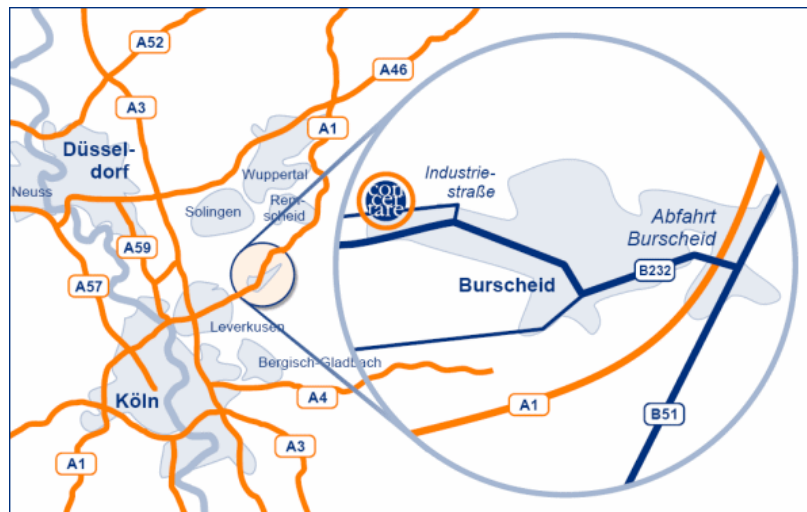

Wege zu concertare.

Mit dem Auto

Nehmen Sie die Abfahrt Burscheid auf der Autobahn A1. Fahren dann auf der Bundesstraße 232 in Richtung Burscheid, durch die Stadt bis in den Ortsteil Kuckenberg. Nach dem rechts gelegenen Autohaus Burscheid biegen Sie in die mit Industriegebiet/Kamberg/Neuenhaus ausgeschilderte Industriestraße ein.

Biegen Sie in die zweite Straße links ein. Nach 50 m finden Sie auf der linken Seite concertare in dem Gebäude mit der Nummer 50. Parkmöglichkeiten bestehen am Straßenseitenrand oder auf dem Vorplatz vor dem Haupteingang.

Mit dem ÖPNV

Fahren Sie bis Leverkusen Ortsteil Opladen. Von dort gehen Busse in Richtung Burscheid. Die Fahrtzeit beträgt ca. 20 min. Steigen Sie in Burscheid Kuckenberg aus, laufen etwa 100 m zurück und biegen in die Industriestraße ein. Gehen Sie links in die zweite Straße. Nach 50 m finden Sie auf der linken Seite concertare in dem Gebäude mit der Nummer 50.